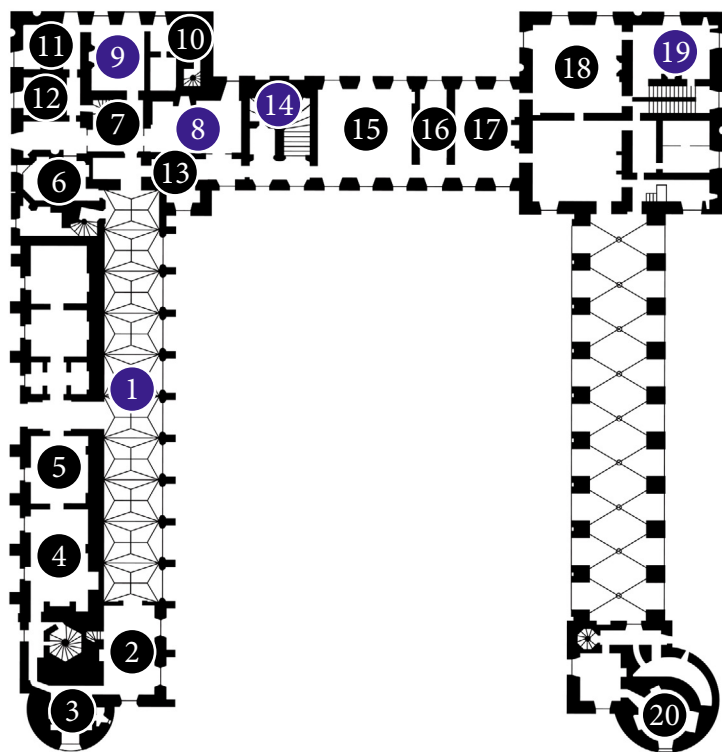

PLAN DES SALLES DU CHÂTEAU

REZ-DE-CHAUSSÉE

- 1- Galerie des Chevaux
- 2- Salle de l'Intendant ou Salle des Batailles
- 3- Salle de la Vanité des bâtisseurs
- 4- Salle des Anamorphoses
- 5- Salon de Musique
- 6- Chapelle basse ou Cabinet du Formol
- 7- Salle des cartes et de la Cosmologie
- 8- Salle à manger
- 9- Chambre de l'Espace-Temps
- 10- Chambre de la Lune et du Cours des Choses
- 11- Cabinet d'Histoire naturelle et Chambre des Mutants
- 12- Salle des Maquettes et Salle des Ampoules
- 13- Couloir des Illusions
- 14- Escalier Renaissance
- 15- Hall d'entrée
- 16- Salle des Faïences
- 17- Salon de la Peinture ultime
- 18- Salle des Belles-Lettres rabelaisiennes
- 19- Salon du Soleil
- 20- Tour des Ondes

PREMIER ÉTAGE

- 20- Tour des Ondes
- 21- Salle d'Eole et des volants
- 22- Galerie Renaissance
- 23- Chapelle haute
- 24- Balancier de Wolfgang Nestler
- 25- Appartements de Madame de Montespan
- 26- Cabinet des Monstres
- 27- Chambre de Mama W.
- 28- Chambre des Chefs découverts et Chambre des Mouches musicales
- 29- Salle d'Armes (ancienne Grande Salle du Roi)
- 30- Chambre du Roi
- 31- Cabinet des Muses
- 32- Salon des Ondes
- 33- Chambre du Mystère tabou
- 34- Cabinet de Claude Gouffier et Salle des Figures géométriques
- 35- Salle des Jacqueries