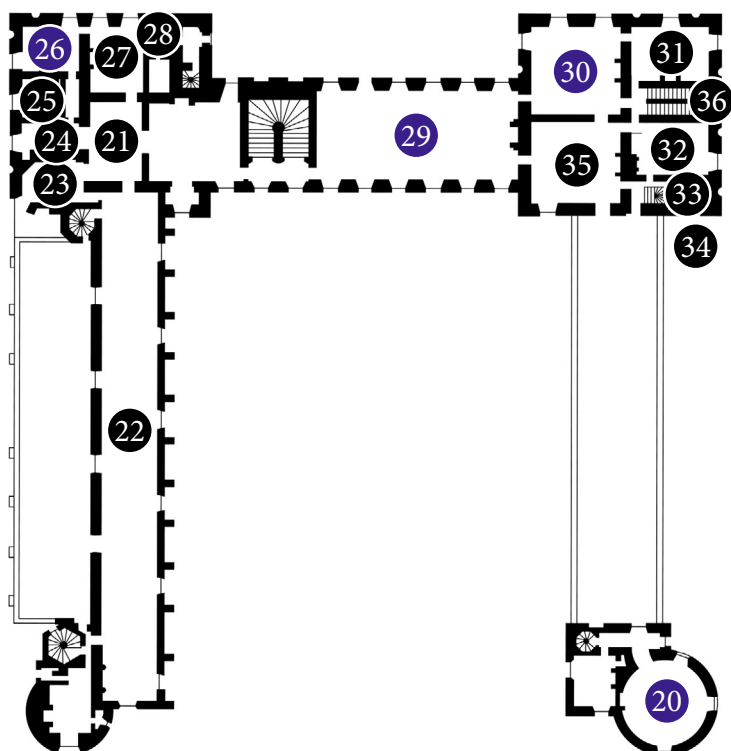

PLAN DES SALLES DU CHÂTEAU

REZ-DE-CHAUSSÉE

- 1- Galerie des Chevaux
- 2- Salle de l'Intendant ou Salle des Batailles
- 3- Salle de la Vanité des bâtisseurs
- 4- Salle des Anamorphoses
- 5- Salon de Musique
- 6- Chapelle basse ou Cabinet du Formol
- 7- Salle des cartes et de la Cosmologie
- 8- Salle à manger
- 9- Chambre de l'Espace-Temps
- 10- Chambre de la Lune et du Cours des Choses
- 11- Cabinet d'Histoire naturelle et Chambre des Mutants
- 12- Salle des Maquettes et Salle des Ampoules
- 13- Couloir des Illusions
- 14- Escalier Renaissance
- 15- Hall d'entrée
- 16- Salle des Faïences
- 17- Salon de la Peinture ultime
- 18- Salle des Belles-Lettres rabelaisiennes
- 19- Salon du Soleil
- 20- Tour des Ondes

PREMIER ÉTAGE

- 20- Tour des Ondes
- 21- Salle d'Eole et des volants
- 22- Galerie Renaissance
- 23- Chapelle haute
- 24- Balancier de Wolfgang Nestler
- 25- Appartements de Madame de Montespan
- 26- Cabinet des Monstres
- 27- Chambre de Mama W.
- 28- Chambre des Chefs découverts et Chambre des Mouches musicales
- 29- Salle d'Armes (ancienne Grande Salle du Roi)
- 30- Chambre du Roi
- 31- Cabinet des Muses
- 32- Salon des Ondes
- 33- Chambre du Mystère tabou
- 34- Cabinet de Claude Gouffier et Salle des Figures géométriques
- 35- Salle des Jacqueries